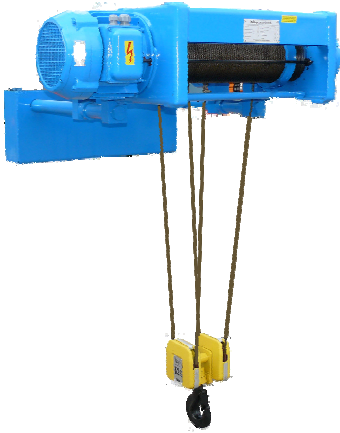

## Monoray Yandan Askılı Ceraskal, Donam 4/1

Tip	Tambur Boyları, tablo 1	Kapasite, kg	Genel Ölçüler, mm																					
			L1				L2	L3	L4	L5	B	B1	B2	B3	B4	H1	H2	H3	H4	H5	H6	D	b	d
			V1	V1/M1	V2	V2/M2																		
MH 3-05	L3	2000	925	965	925	965	420	429	45,5	41	100 ... 170	500	460	40	510	615	164	440	35	233	310	100	27	7
	L4		1125	1165	1125	1165	520	629	146	-9	171 ... 140													
	L5		1325	1365	1325	1365	620	829	246	-59	241 ... 300													
MH 3-8	L3	3200	925	965	925	965	420	429	45,5	41	100 ... 170	500	470	45	490	625	164	440	35	233	310	100	27	7
	L4		1125	1165	1125	1165	520	629	146	-9	171 ... 140													
	L5		1325	1365	1325	1365	620	829	246	-59	241 ... 300													
MHM 4-10	L3	4000	1025	1095	1025	1095	470	441	29	54	100 ... 170	515	511	50	485	660	204	447	35,5	240	310	125	27	10
	L4		1225	1295	1225	1295	570	641	129	4	171 ... 140													
	L5		1425	1495	1425	1495	670	841	229	-46	241 ... 300													
MHM 5-16	L3	6300	1090	1175	1120	1175	495	491	25	67	100 ... 170	525	527	56	490	700	198	465	38	255	310	160	32	12 (10)
	L4		1310	1395	1340	1395	605	711	135	12	171 ... 140													
	L5		1530	1615	1560	1615	715	931	245	-42	241 ... 300													
	L6		1750	1835	1780	1835	825	1151	355	-97														
MH 6-25	L3	10000	1120	1210	1155	1210	505	453	-34	112	100 ... 170	550	626	71	495	830	225	495	60	286	310	200	35	15 (13)
	L4		1330	1420	1365	1420	610	663	71	60	171 ... 140													
	L5		1540	1630	1575	1630	715	873	176	7	241 ... 300													
	L6		1645	1735	1680	1735	770	978	228	-19														
	L7		1820	1910	1855	1910	860	1153	315	-62														
MH 7-40	L4	16000	1460	1495	-	-	675	713	38	100	100 ... 170	575	766	71	730	960	303	525	68	308	310	250	35	18 (15)
	L5		1675	1710	-	-	785	928	128	62	171 ... 140													
	L6		1990	1925	-	-	890	1143	236	8	241 ... 300													
	L7		2100	2135	-	-	995	1353	341	-44														