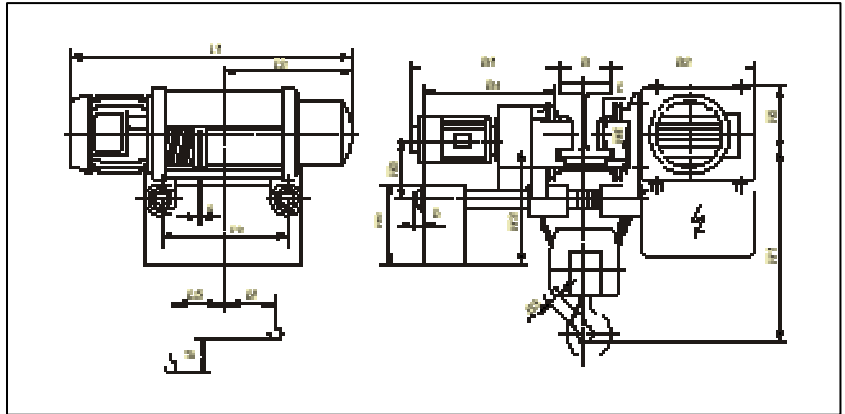

## Monoray Yandan Askılı Ceraskal, Donam 4/1

Tip	Tambur Boyları, tablo 1	Kapasite, kg	Genel Ölçüler, mm																					
			L1				L2	L3	L4	L5	B	B1	B2	B3	B4	H1	H2	H3	H4	H5	H6	D	b	d
			V1	V1/M1	V2	V2/M2																		
MH 3-05	L3	2000	925	965	925	965	420	429	45,5	41	100 ... 170	500	460	40	510	615	164	440	35	233	310	100	27	7
	L4		1125	1165	1125	1165	520	629	146	-9	171 ... 140													
	L5		1325	1365	1325	1365	620	829	246	-59	241 ... 300													
MH 3-8	L3	3200	925	965	925	965	420	429	45,5	41	100 ... 170	500	470	45	490	625	164	440	35	233	310	100	27	7
	L4		1125	1165	1125	1165	520	629	146	-9	171 ... 140													
	L5		1325	1365	1325	1365	620	829	246	-59	241 ... 300													
MHM 4-10	L3	4000	1025	1095	1025	1095	470	441	29	54	100 ... 170	515	511	50	485	660	204	447	35,5	240	310	125	27	10
	L4		1225	1295	1225	1295	570	641	129	4	171 ... 140													
	L5		1425	1495	1425	1495	670	841	229	-46	241 ... 300													
MHM 5-16	L3	6300	1090	1175	1120	1175	495	491	25	67	100 ... 170	525	527	56	490	700	198	465	38	255	310	160	32	12 (10)
	L4		1310	1395	1340	1395	605	711	135	12	171 ... 140													
	L5		1530	1615	1560	1615	715	931	245	-42	241 ... 300													
	L6		1750	1835	1780	1835	825	1151	355	-97														
MH 6-25	L3	10000	1120	1210	1155	1210	505	453	-34	112	100 ... 170	550	626	71	495	830	225	495	60	286	310	200	35	15 (13)
	L4		1330	1420	1365	1420	610	663	71	60	171 ... 140													
	L5		1540	1630	1575	1630	715	873	176	7	241 ... 300													
	L6		1645	1735	1680	1735	770	978	228	-19														
	L7		1820	1910	1855	1910	860	1153	315	-62														
MH 7-40	L4	16000	1460	1495	-	-	675	713	38	100	100 ... 170	575	766	71	730	960	303	525	68	308	310	250	35	18 (15)
	L5		1675	1710	-	-	785	928	128	62	171 ... 140													
	L6		1990	1925	-	-	890	1143	236	8	241 ... 300													
	L7		2100	2135	-	-	995	1353	341	-44														